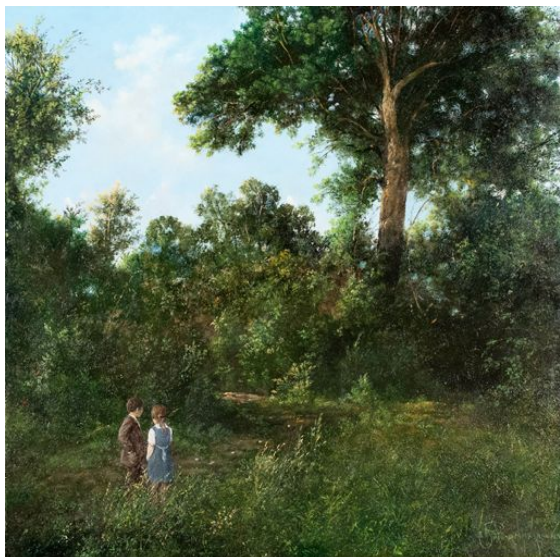

Galleria dell'Incisione

Via Bezzecca 4 - 25128 Brescia Tel. 030-304690 - Fax 030-380490
www.incisione.com - galleria@incisione.com

COMUNICATO STAMPA

Hansel e Gretel

INAUGURAZIONE

venerdì 1 dicembre 2017, ore 18.00

DURATA

dal 1 dicembre 2017 al 21 gennaio 2018

IMMAGINI

incisione.com/hansel-gretel

Dopo la mostra dedicata a Cappuccetto Rosso nel 2015, sarà un'altra fiaba ad abitare le sale della Galleria dell'Incisione di Brescia dal 1 dicembre 2017 al 21 gennaio 2018: Hansel e Gretel.

I personaggi e le atmosfere di quest'antica favola, resa nota a tutti dalla versione dei fratelli Grimm del 1812, divengono i protagonisti del lavoro di alcuni **artisti contemporanei**, chiamati dalla galleria a confrontarsi con un tema che ha da sempre affascinato il mondo dell'arte e della letteratura fino ai giorni nostri.

Attraverso un punto di vista sempre nuovo e personale gli artisti coinvolti, molti dei quali hanno collaborato in passato con la galleria, **rileggono la fiaba e ne propongono, con libertà assoluta di svolgimento e di tecnica, versioni inedite.**

Opere di: Davide Antolini, Alice Barberini, Giorgio Bertelli, Andrea Calisi, Mara Cerri, Vanni Cuoghi, Maurizio Donzelli, Bonomo Faita, Armida Gandini, Fausto Gilberti, Cinzia Ghigliano, Ana Kapor, Marco Manzella, Marina Marcolin, Franco Matticchio, Lorenzo Mattotti, Vladimir Pajevic, Sergio Ponchione, Remo Rachini, Sebastiano Ranchetti, Elena Tognoli, Velasco Vitali.